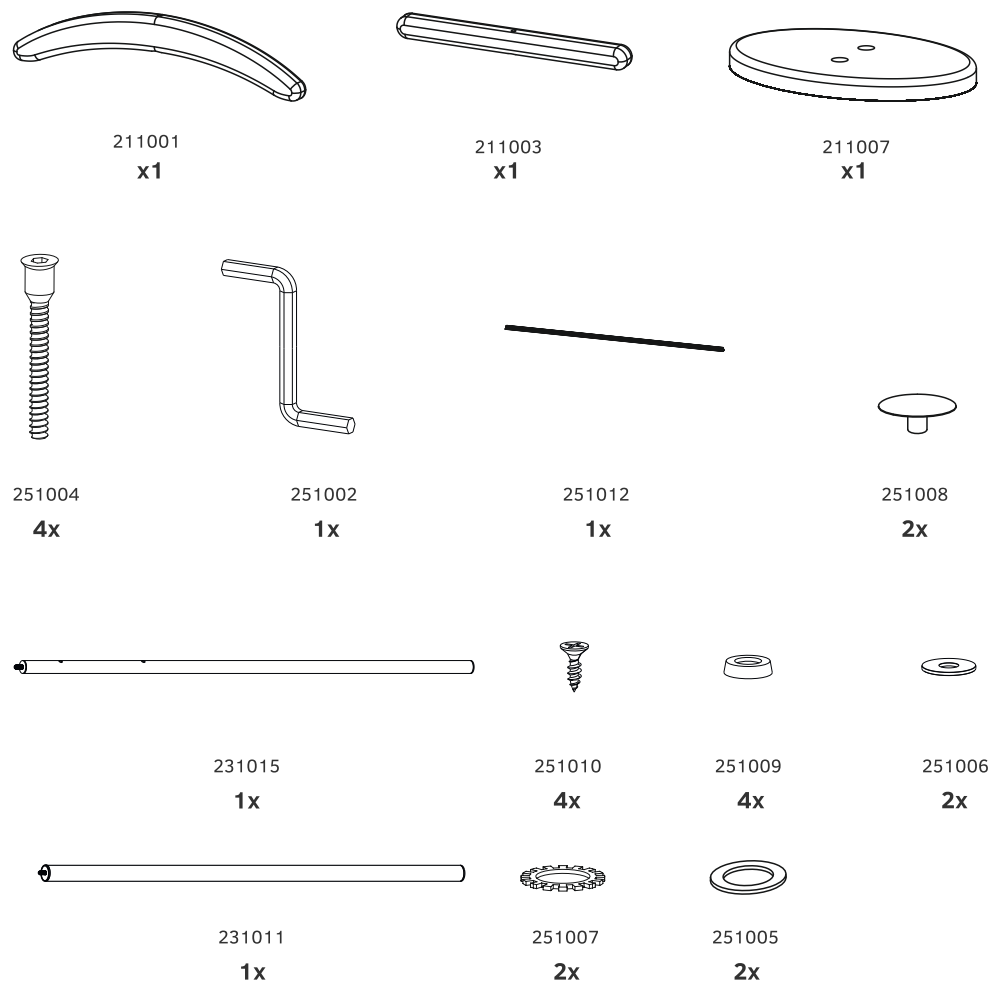

Габаритные размеры (ДхШхВ)

500x280x1050

КОМПЛЕКТАЦИЯ

ПРИМЕЧАНИЕ: установка труб в основание осуществляется до упора, путем вкручивания и одновременно надавливания к низу.