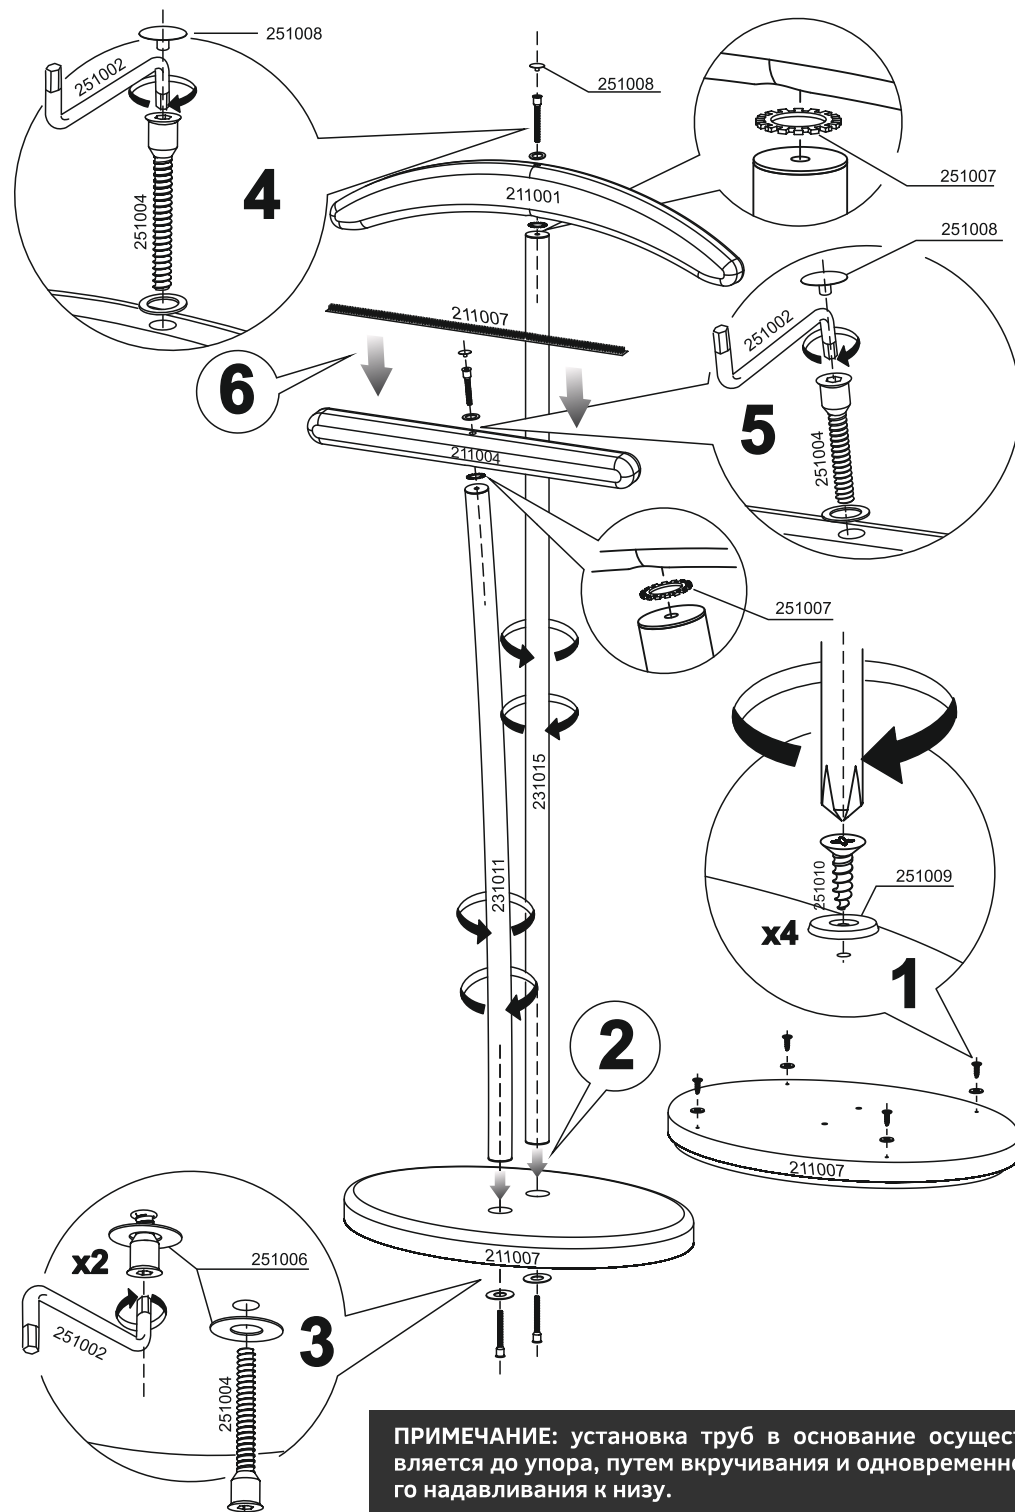

Габаритные размеры (ДхШхВ)

500x280x1050

КОМПЛЕКТАЦИЯ

ПРИМЕЧАНИЕ: установка труб в основание осуществляется до упора, путем вкручивания и одновременно надавливания к низу.